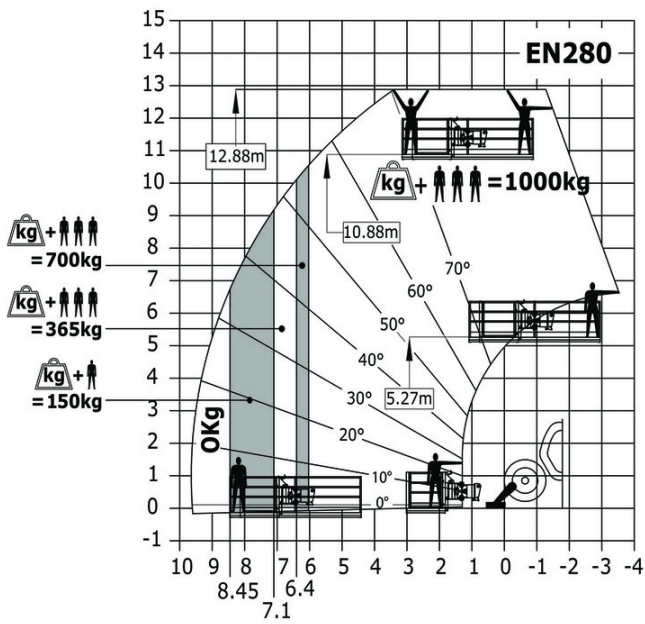

Machine op stempels met veiligheidskooi