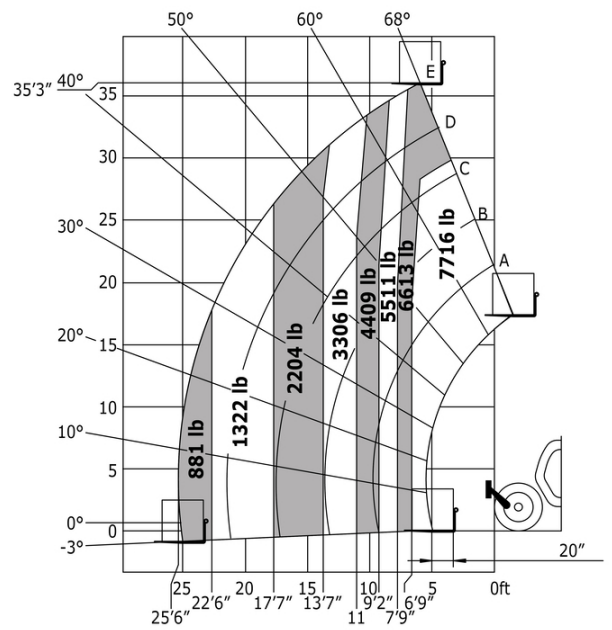

Machine op banden met vorken