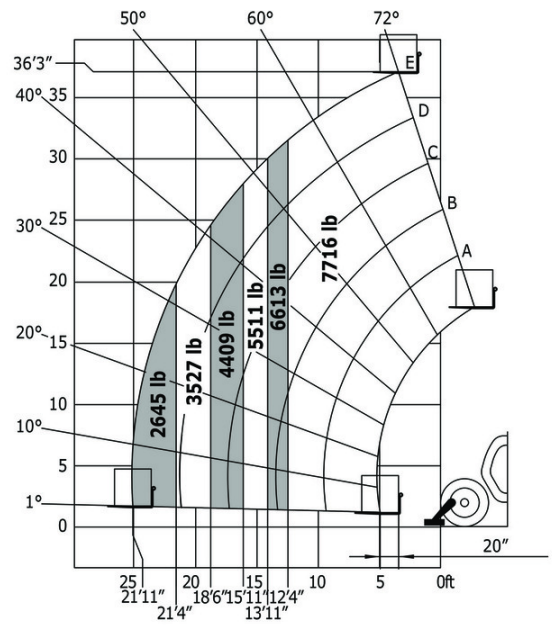

Rotatie op verlaagde stabilisatoren met vorken

Rotatie op verlaagde stabilisatoren met vorken