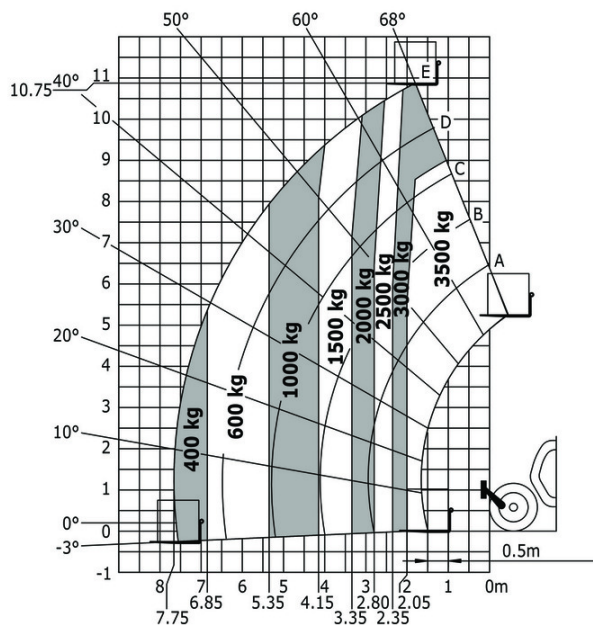

MT 1135 HA Easy ST5 - Lastendiagram

Machine op banden met vorken - met nivellering