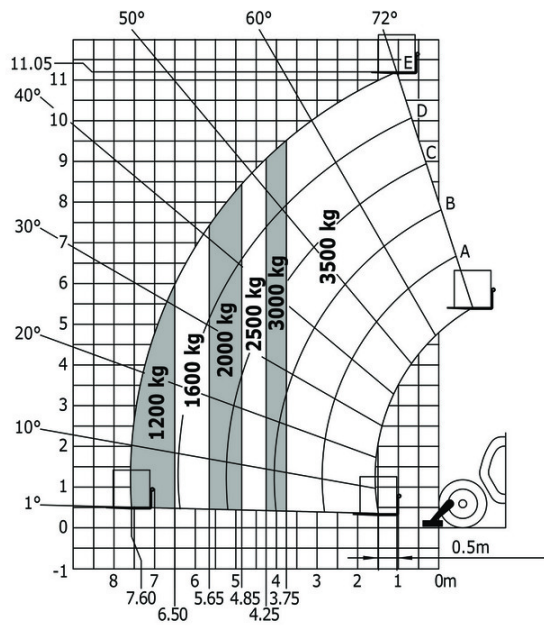

Rotatie op verlaagde stabilisatoren met vorken

Rotatie op verlaagde stabilisatoren met vorken