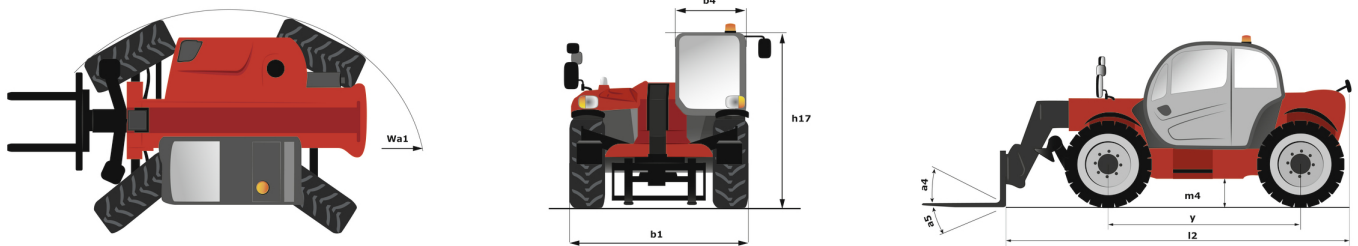

MT 1135 HA Easy ST5 - Tekening met afmetingen