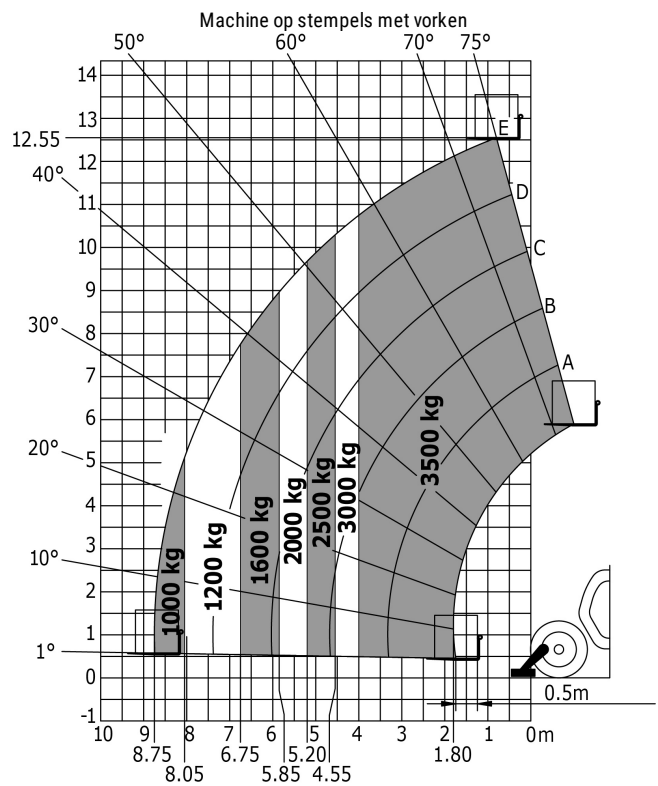

Lastendiagram