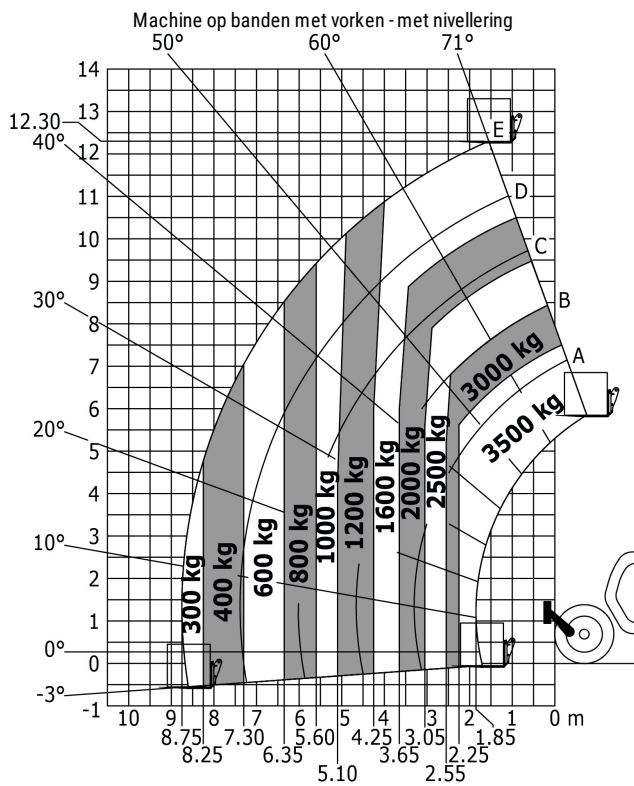

Lastendiagram