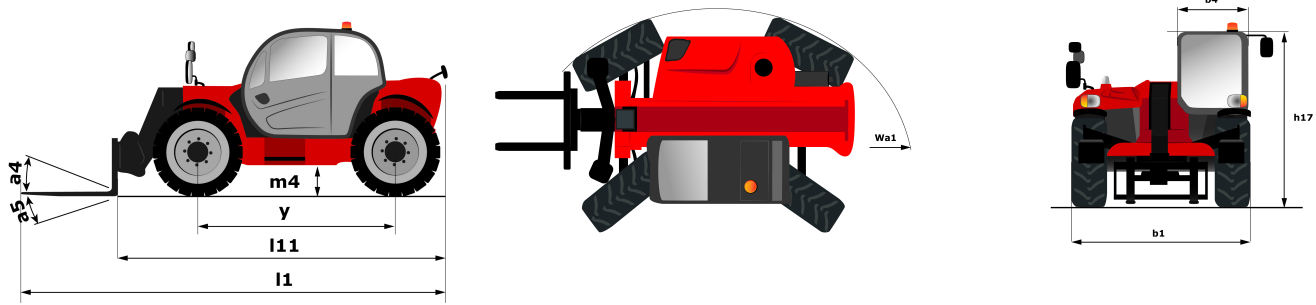

Tekening met afmetingen