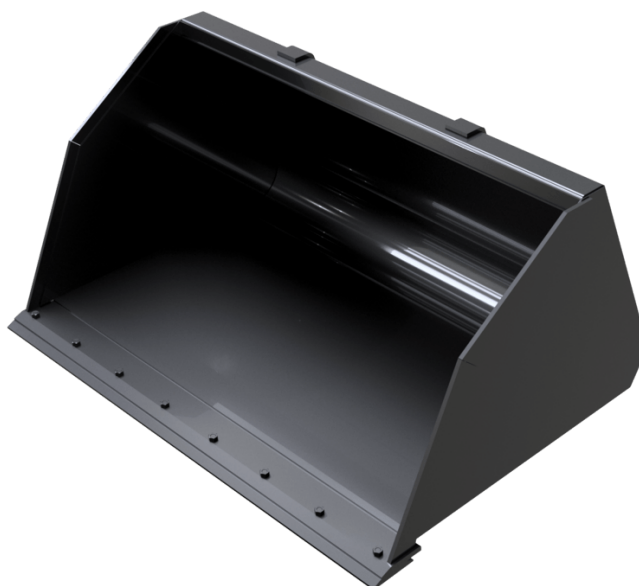

# **GROOT VOLUMEBKA MET SLIJTMES (COMPACTE MACHINES)**

---

## **Technical characteristics**

- Bestemd voor vrac materialen met een dichtheid < 1 t/m<sup>3</sup>.
- Slijtgedeelte in 400 HB voor een langere levensduur.

Hoedanigheid		BLM WP 1650 / 1100	BLM WP 1800 / 1200	BLM WP 1950 / 1300	BLM WP 2150 / 1420
Stapelcapaciteit (l)		1100	1200	1300	1420
<b>Gewicht en afmetingen</b>					
Totale hoogte (mm)	h17	810	810	810	810
Breedte (mm)		1650	1800	1950	2150
Diepte (mm)	p5	1271	1271	1271	1271
Gewicht (kg)		342	365	387	417
<b>Operationele parameters</b>					
Flexibele buis		Nee	Nee	Nee	Nee