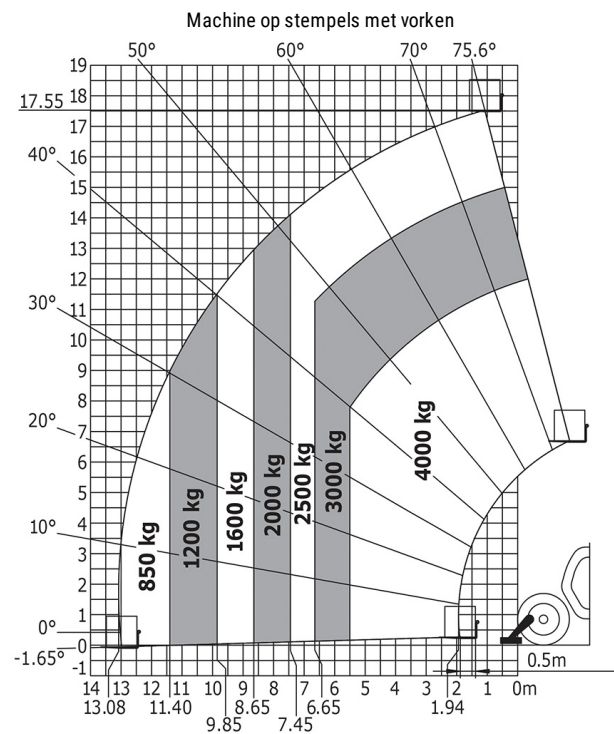

Lastendiagram