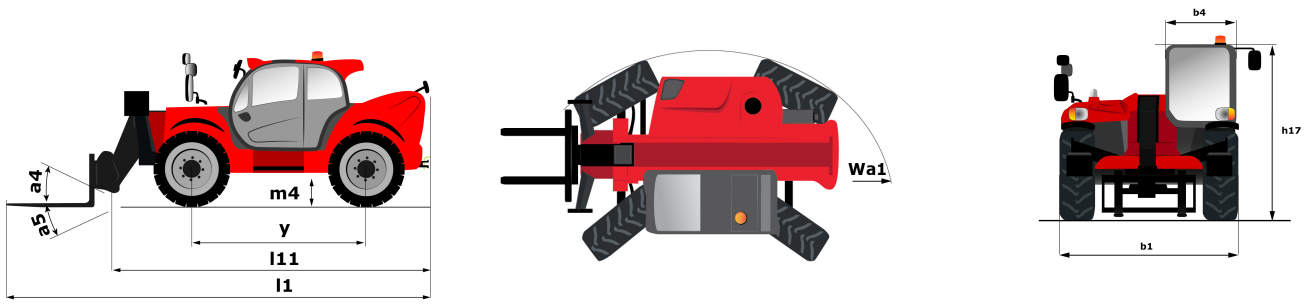

Tekening met afmetingen