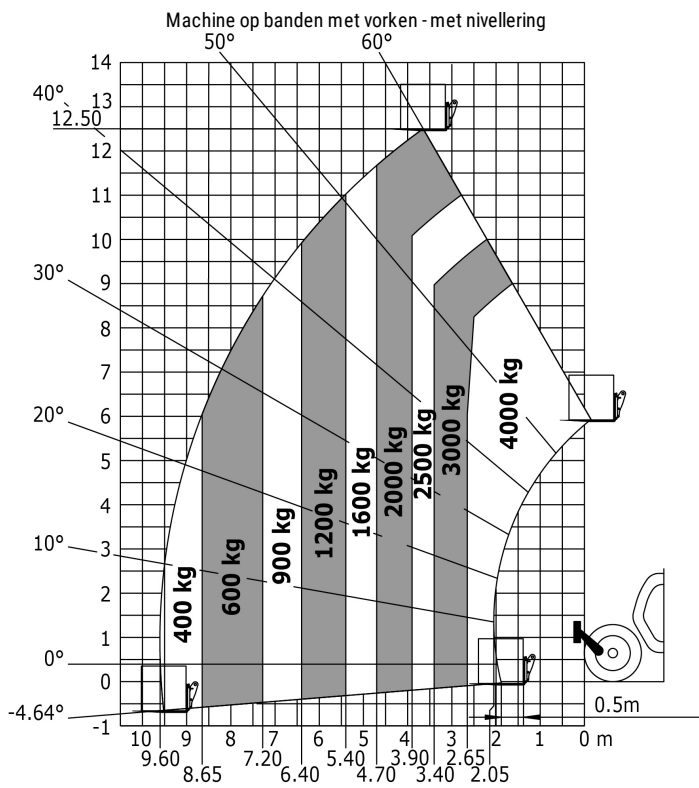

Lastendiagram