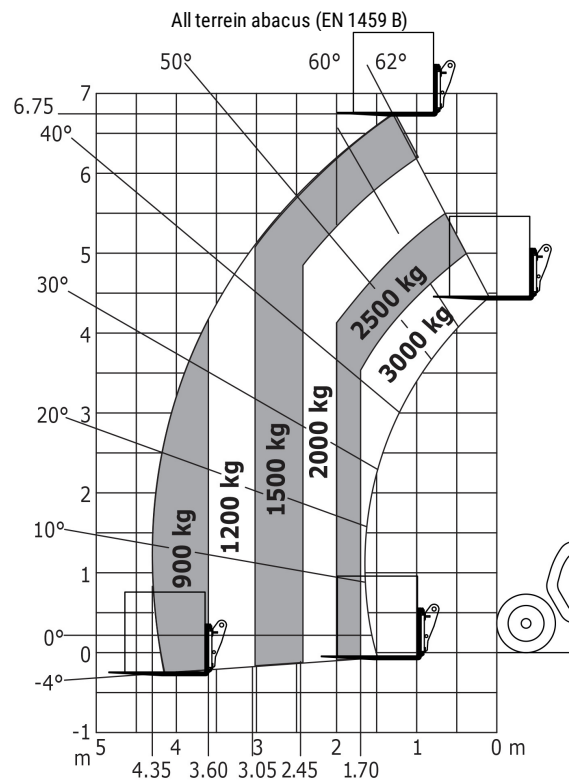

Lastendiagram