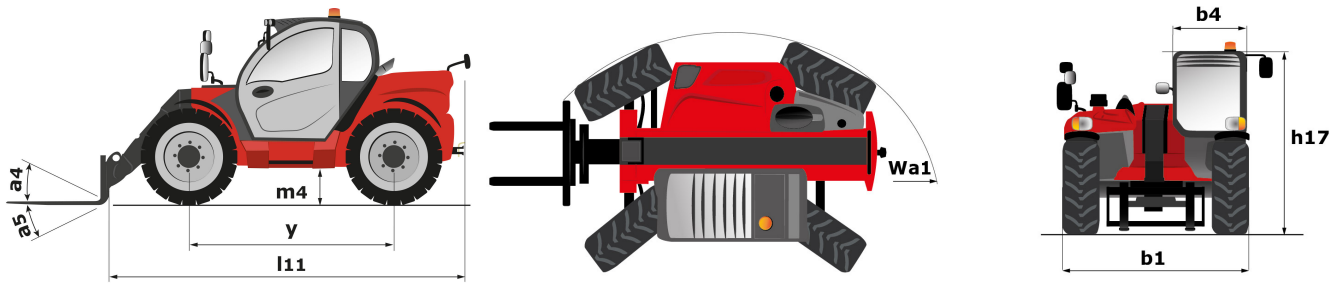

Tekening met afmetingen