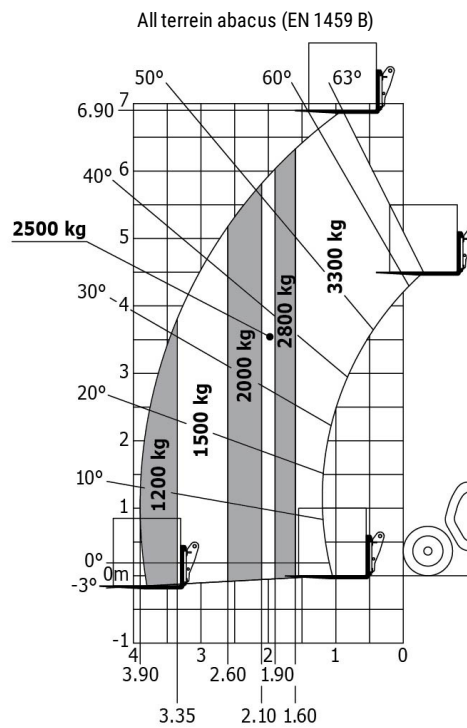

Tekening met afmetingen

Lastendiagram