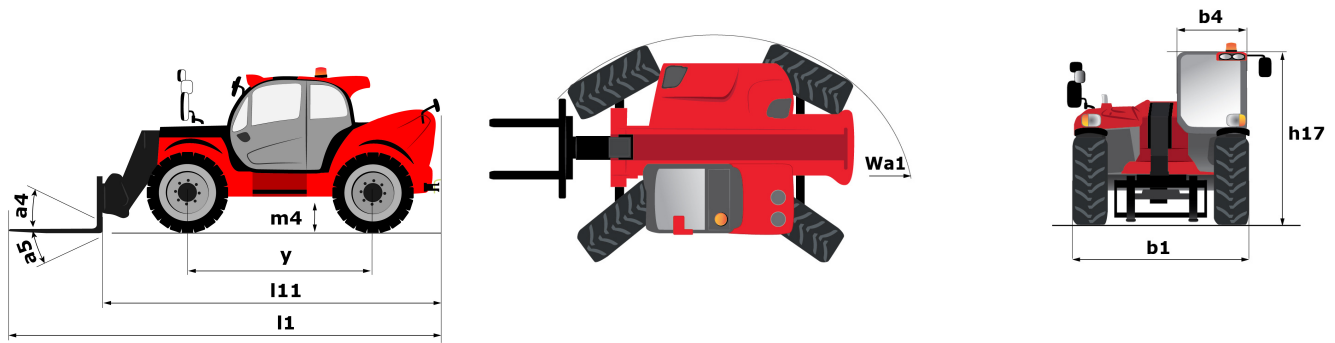

Tekening met afmetingen