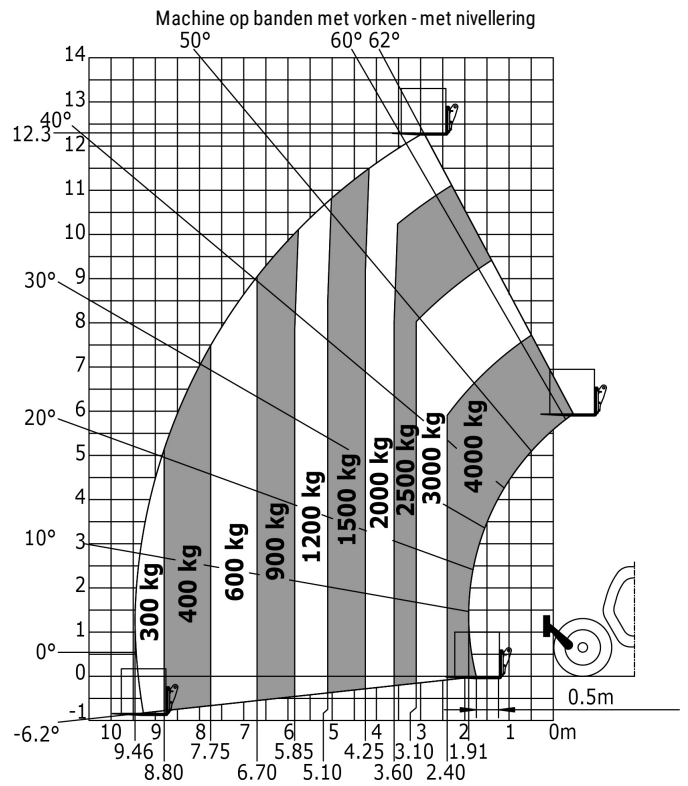

Lastendiagram