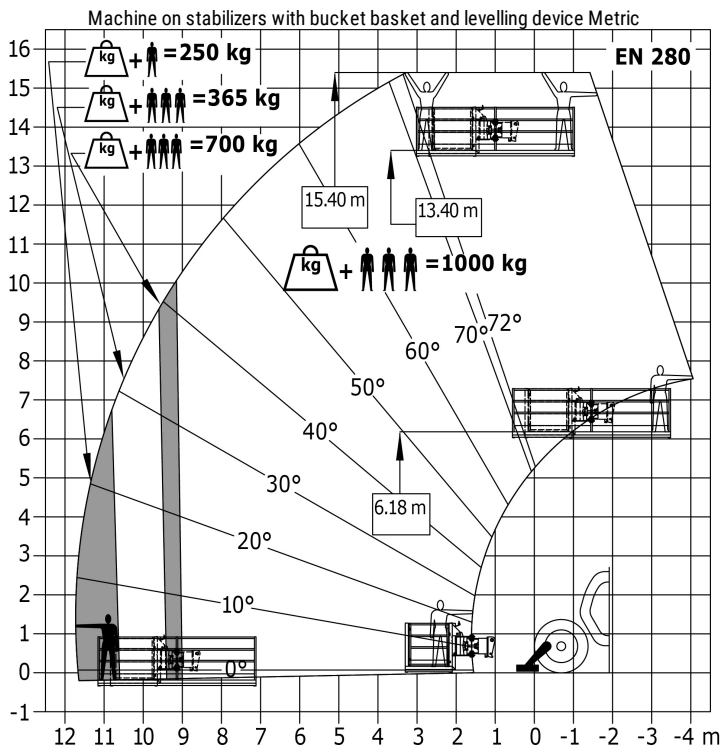

Lastendiagram