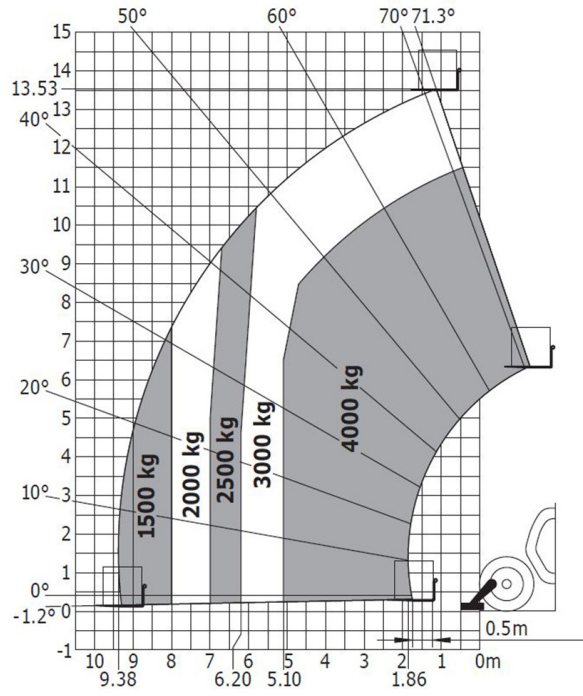

Machine op stempels met vorken