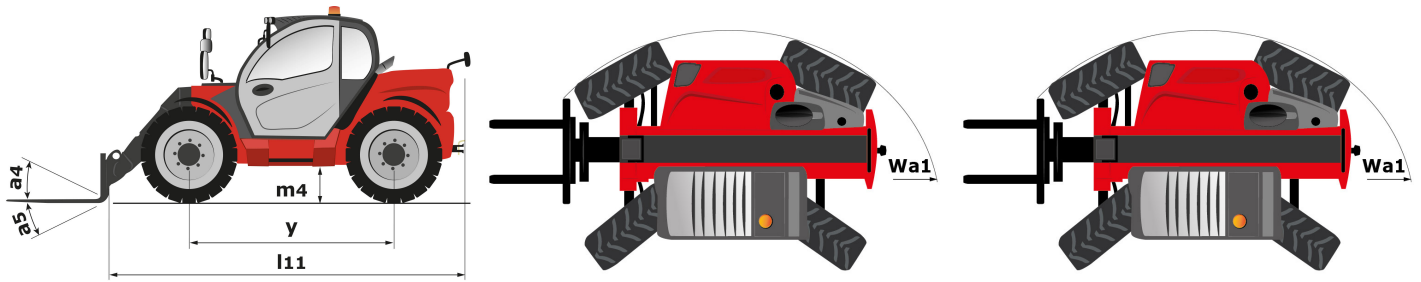

Tekening met afmetingen

Lastendiagram