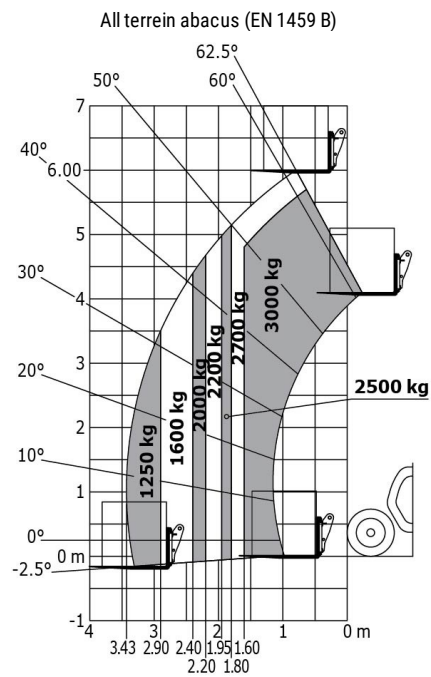

Tekening met afmetingen

Lastendiagram