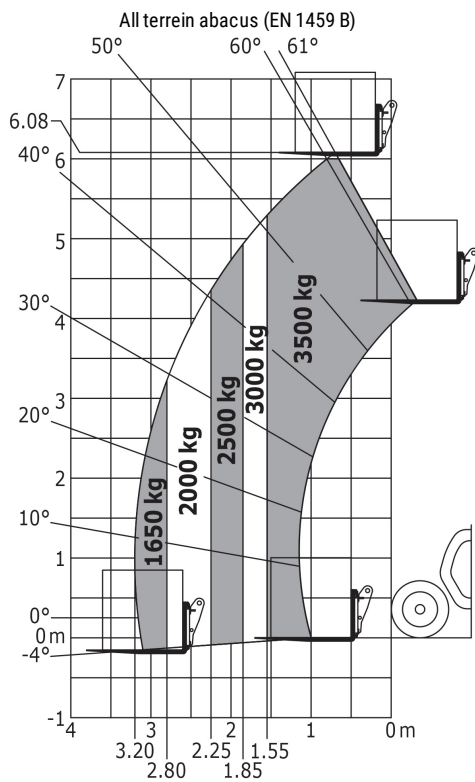

Tekening met afmetingen

Lastendiagram