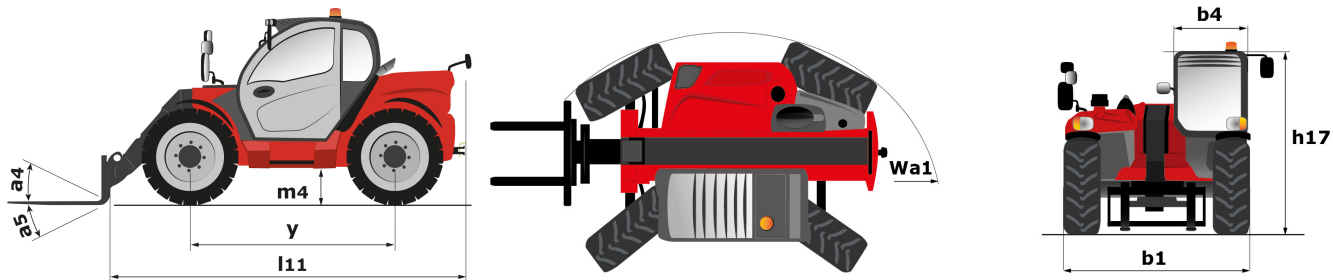

Tekening met afmetingen

Lastendiagram