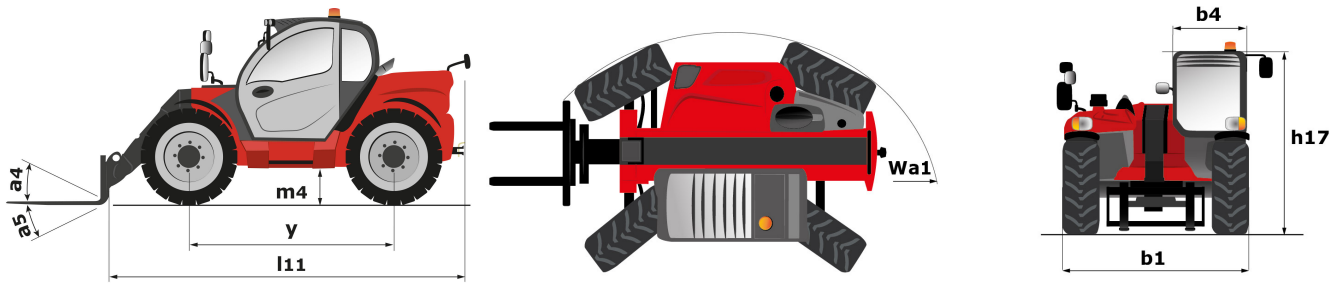

Tekening met afmetingen

Lastendiagram