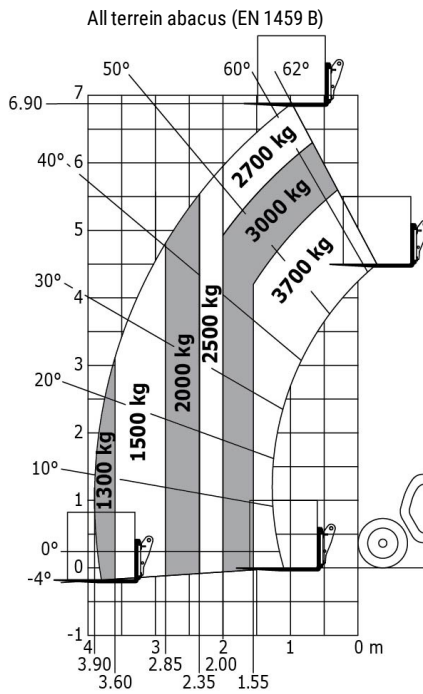

Tekening met afmetingen

Lastendiagram