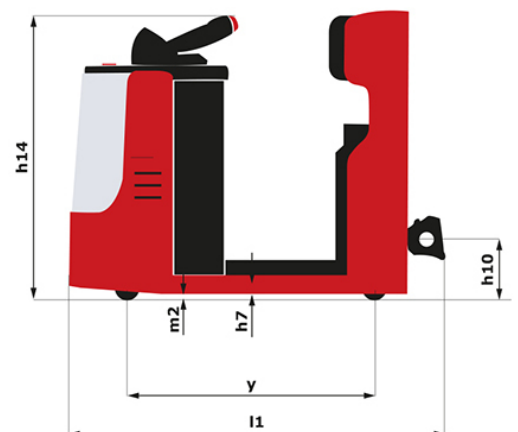

CT 40 - Tekening met afmetingen