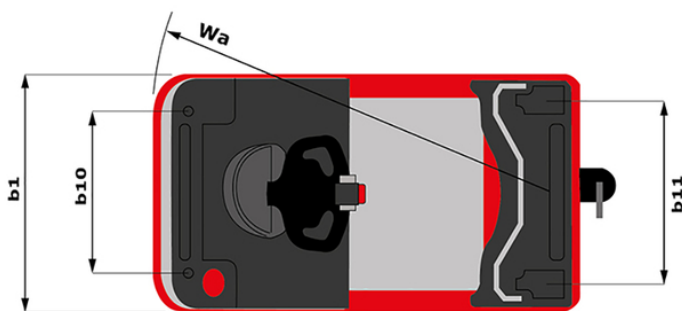

Technische fiche :

CT 40

Technische kenmerken		Metrisch	
1.1	Fabrikant		Manitou
1.2	Naam model		CT 40
1.3	Stroombron		Elektrisch
1.4	Type operator		Gedragen
1.5	Max. capaciteit	Q	4000 kg
1.7	Nominale trekkracht van de trekstang	F	120 kg
1.9	Wielbasis (y)	y	1109 mm
Weight			
2.1	Eigen gewicht		1270 kg
2.3	Asbelading onbelast (vooraan / achteraan)		800 kg / 470 kg
Banden			
3.1	Uitrusting banden		Verband
3.2	Afmetingen voorwielen		254 x 100
3.3	Afmetingen achterwielen		250 x 75
3.4	Extra wielen (afmetingen)		140 x 40
3.5	Aantal voorwielen / achterwielen		2 / 2
3.5.2	Aantal aandrijfwielen		1
3.5.2	Aandrijfwielen (voor / achter)		1 / 0
3.6	Spoorbreedte vooraan	b10	581 mm
3.7	Achterwielmeter	b11	633 mm
Dimensions			
4.8	Platformhoogte	h7	128 mm
4.9	Hoogte helmstok omhoog max.*	h14	1212 mm
4.12	Hoogte van de trekhaak	h10	220 mm
4.17	Koppelingsafstand tot achteras	l5	255 mm
4.19	Totale lengte	l1	1551 mm
4.21	Totale breedte	b1	800 mm
4.32	Bodemvrijheid in het midden van de wielbasis	m2	50 mm
4.35	Draaicirkel	Wa	1332 mm
Prestatie			
5.1	Rijsnelheid (belast / onbelast)		8 km/h / 12 km/h
5.8	Maximaal hellingvermogen - belast / onbelast		4 % / 13 %
5.10	Bedrijfsrem		Elektrisch
5.11	Handrem		Vlinderschakelaar vrijgave
Motor			
6.1	Vermogen rijmotor (S2 60 min)		2 kW
6.3	Batterij volgens DIN 43531/35/36 A, B, C		Tractie
6.4	Batterij / Batterij capaciteit		24 V / 465 Ah
6.5	Gewicht van de batterij (+/- 5%)		460 kg
Diverse			
8.1	Type snelheidsregeling		Mosfet AC-snelheidsregelaar
8.4	Geluidsniveau aan het oor van de bestuurder volgens DIN 12 053		66 dB

CT 40 - Tekening met afmetingen

 **MANITOU**
HANDLING YOUR WORLD

Hoofdkantoor

B.P. 249 - 430 rue de l'Aubinière

44150 Ancenis Cedex - Frankrijk

Tel.: 00 33 (0)2 40 09 10 11 - Fax: 00 33 (0)2 40 09 10 97

www.manitou.com