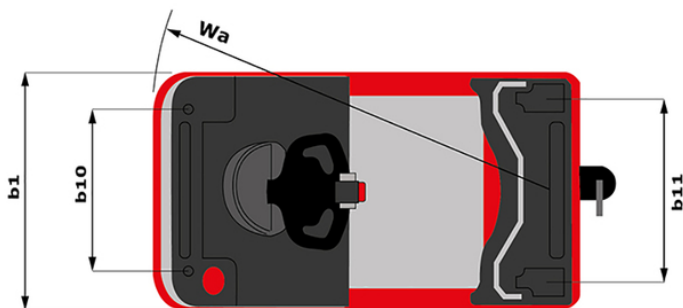

Technische fiche :

CT 30

Technische kenmerken		Metrisch	
1.1	Fabrikant		Manitou
1.2	Naam model		CT 30
1.3	Stroombron		Elektrisch
1.4	Type operator		Gedragen
1.5	Max. capaciteit	Q	3000 kg
1.7	Nominale trekkracht van de trekstang	F	90 kg
1.9	Wielbasis (y)	y	1109 mm
Weight			
2.1	Eigen gewicht		1270 kg
2.3	Asbelading onbelast (vooraan / achteraan)		800 kg / 470 kg
Banden			
3.1	Uitrusting banden		Verband
3.2	Afmetingen voorwielen		254 x 100
3.3	Afmetingen achterwielen		250 x 75
3.4	Extra wielen (afmetingen)		140 x 40
3.5	Aantal voorwielen / achterwielen		2 / 2
3.5.2	Aandrijfwielen (voor / achter)		1 / 0
3.6	Spoorbreedte vooraan	b10	581 mm
3.7	Achterwielmeter	b11	633 mm
Dimensions			
4.8	Platformhoogte	h7	128 mm
4.9	Hoogte helmstok omhoog max.*	h14	1212 mm
4.12	Hoogte van de trekhaak	h10	220 mm
4.17	Koppelingsafstand tot achteras	l5	255 mm
4.19	Totale lengte	l1	1551 mm
4.21	Totale breedte	b1	800 mm
4.32	Bodemvrijheid in het midden van de wielbasis	m2	50 mm
4.35	Draaicirkel	Wa	1332 mm
Prestatie			
5.1	Rijsnelheid (belast / onbelast)		9 km/h / 12 km/h
5.8	Maximaal hellingvermogen - belast / onbelast		6 % / 13 %
5.10	Bedrijfsrem		Elektromagnetisch
5.11	Handrem		Vlinderschakelaar vrijgave
Motor			
6.1	Vermogen rijmotor (S2 60 min)		2 kW
6.3	Batterij volgens DIN 43531/35/36 A, B, C		Tractie
6.4	Batterij / Batterij capaciteit		24 V / 375 Ah
6.5	Gewicht van de batterij (+/- 5%)		370 kg
Diverse			
8.1	Type snelheidsregeling		Mosfet AC-snelheidsregelaar
8.4	Geluidsniveau aan het oor van de bestuurder volgens DIN 12 053		66 dB

CT 30 - Tekening met afmetingen

 **MANITOU**
HANDLING YOUR WORLD

Hoofdkantoor

B.P. 249 - 430 rue de l'Aubinière

44150 Ancenis Cedex - Frankrijk

Tel.: 00 33 (0)2 40 09 10 11 - Fax: 00 33 (0)2 40 09 10 97

www.manitou.com