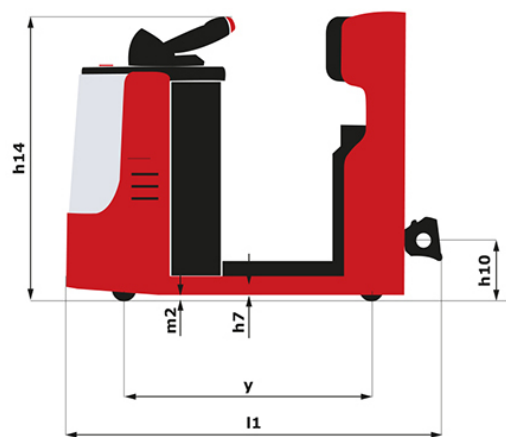

CT 30 - Tekening met afmetingen