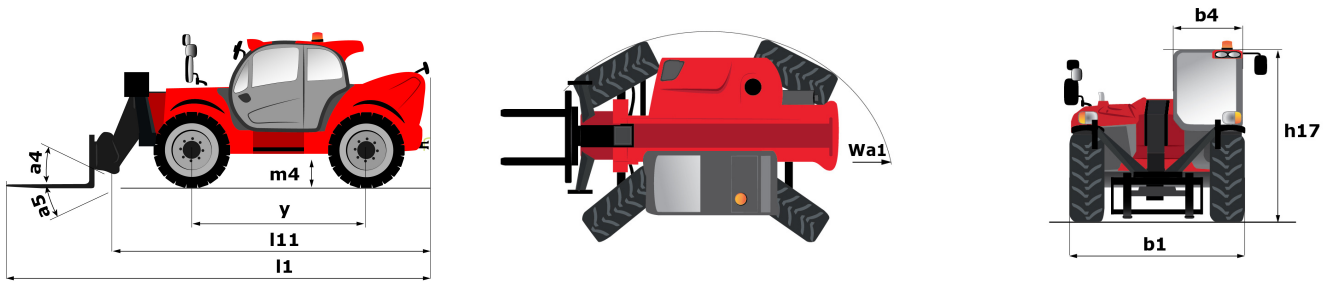

Tekening met afmetingen