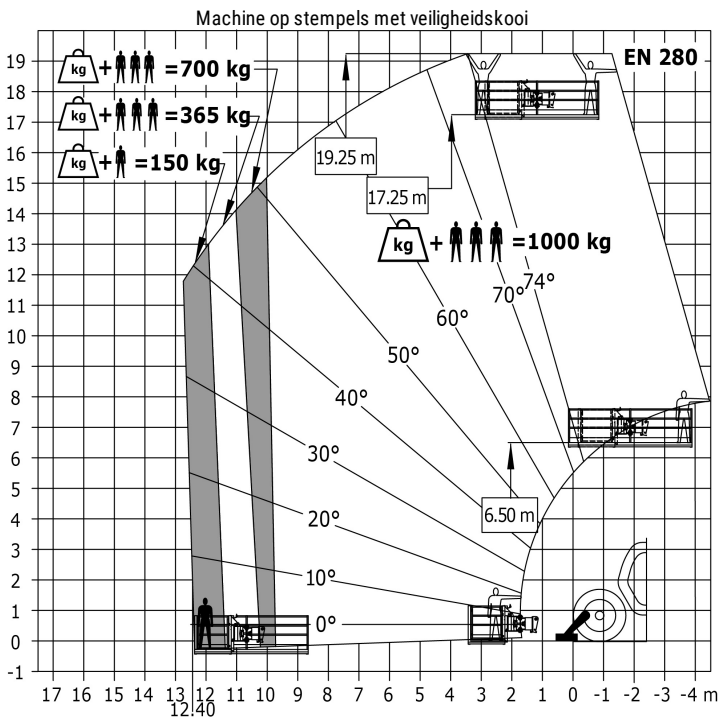

Lastendiagram