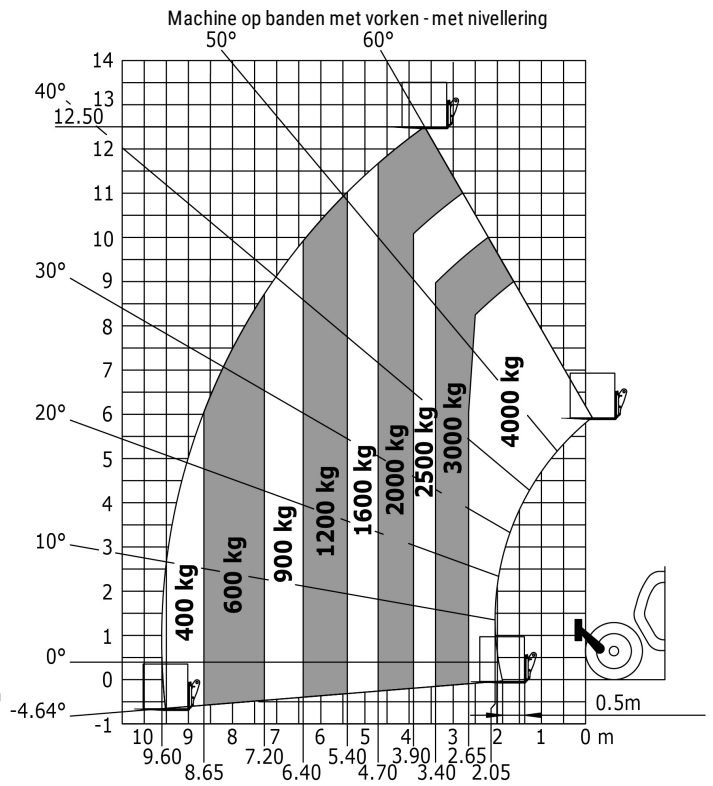

Lastendiagram