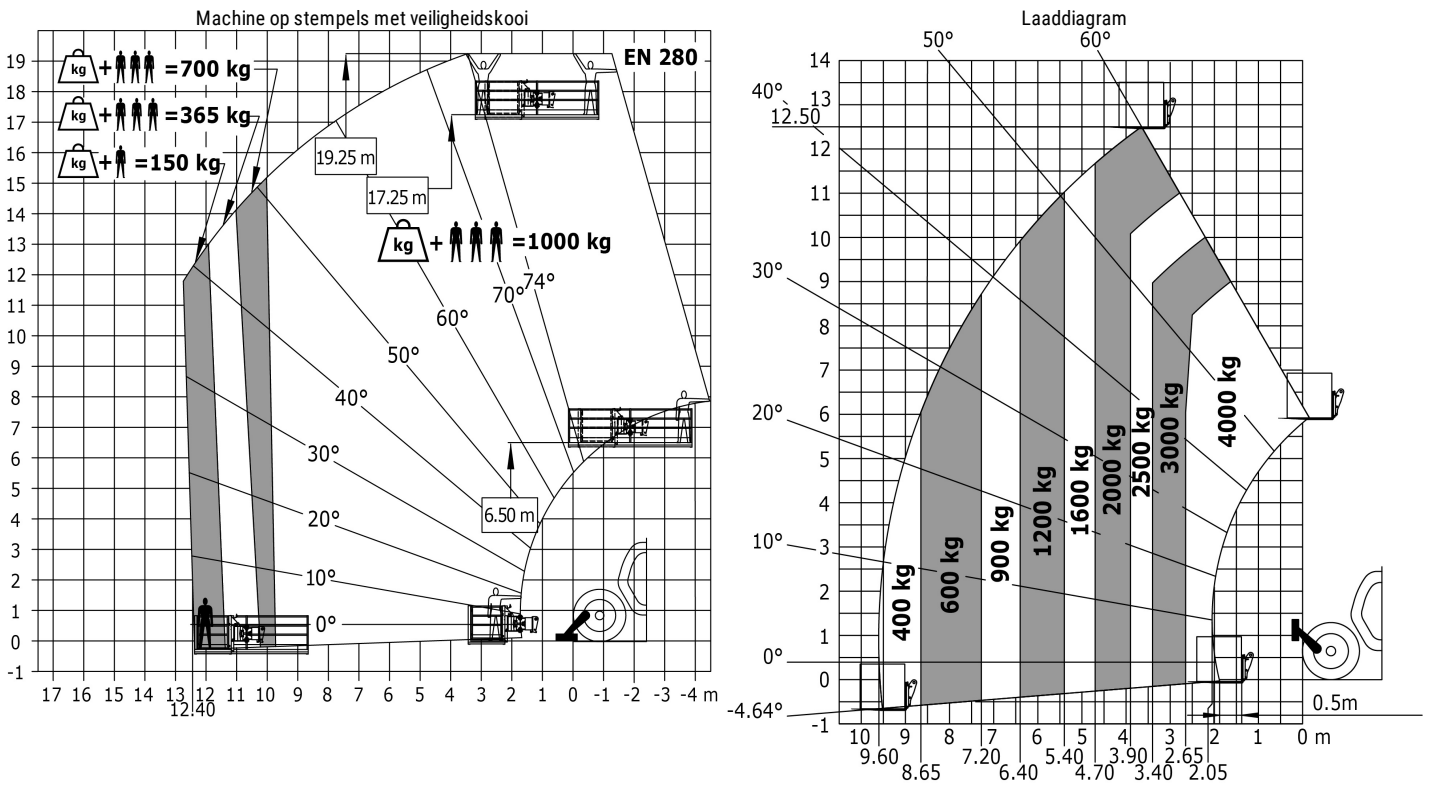

Lastendiagram