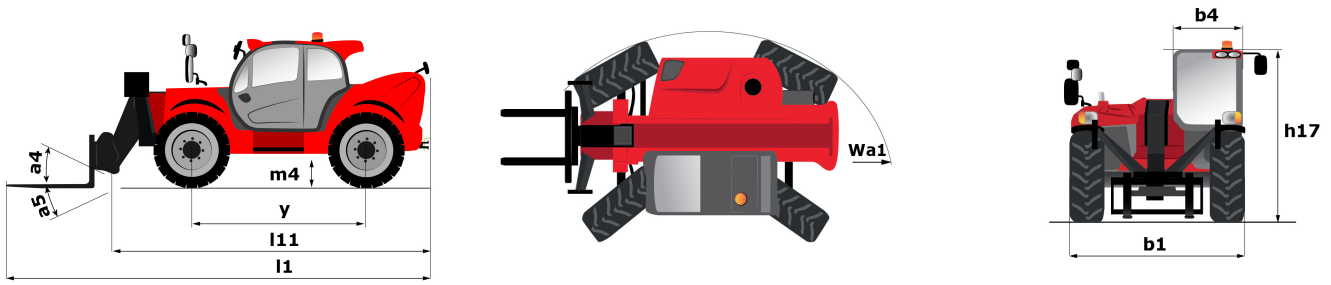

Tekening met afmetingen