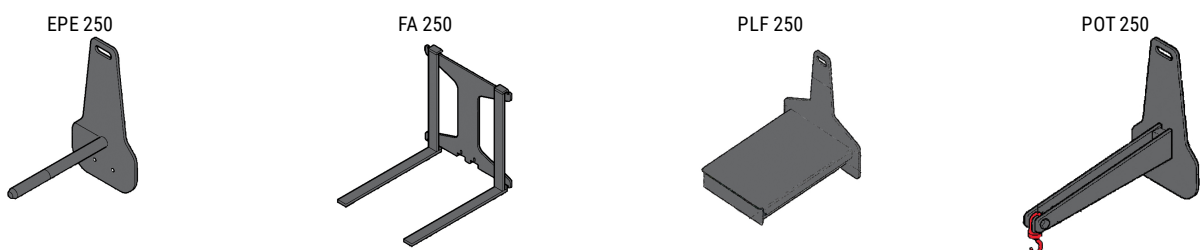

Technische kenmerken		Metrisch	
1.1	Fabrikant		Manitou
1.2	Naam model		HM 250 D25
1.3	Stroombron		Handmatig
1.4	Type operator		Meelopend
1.5	Max. capaciteit	Q	250 kg
Weight			
2.1	Gewicht van de machine zonder gereedschap		110 kg
Banden			
3.1	Uitrusting banden		Nylon
3.2	Afmetingen voorwielen		2x (75x65)
3.3	Afmetingen achterwielen		2x (150x50)
Dimensies			
4.2	Hoogte mast verlaagd *	h1	1815 mm
4.4	Max. hijshoogte	h3	2480 mm
4.5	Hoogte uitgeschoven mast *	h4	3055 mm
4.19	Totale lengte	l1	1032 mm
4.20	Lengte tot voorzijde van de vorken	l2	571 mm
4.21	Totale breedte	b1	710 mm
4.25	Breedte over vorken	b5	529 mm
4.32	Bodemvrijheid in het midden van de wielbasis	m2	40 mm
Prestatie			
5.2	Hefsnelheid (belast / onbelast)		0.10 m/s / 0.10 m/s
5.3	Verlagingsnelheid belast / Verlagingsnelheid (onbelast)		0.10 m/s / 0.10 m/s
5.11	Handrem		Mechanisch

Kleos HM 250 D25 - Tekening met afmetingen

Kenmerken van het gereedschap

Gereedschap 250 kg	Capaciteit van het toebehoren	Lastwaartepunt	A1	A2	B	B1	C	D	E	E1	E2	F	Gewicht
	kg	mm	mm	mm	mm	mm	mm	mm	mm	mm	mm	mm	kg
EPE 250	250	250	500	515	40	-	270	-	-	-	-	320	21
FA 250	250	250	500	540	-	230	650	50	20	-	-	680	33
PLF 250	200	300	620	635	500	-	280	-	88	-	-	630	40
POT 250	150	400	425	440	50	-	170	-	-	-	-	320	22

Tools