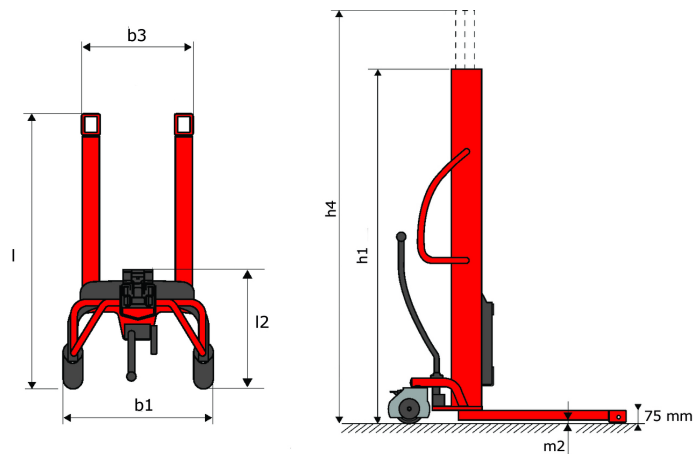

# ***KLEOS HM 250 D25***

---

Technische kenmerken		Metrisch	
1.1	Fabrikant		Manitou
1.2	Naam model		HM 250 D25
1.3	Stroombron		Handmatig
1.4	Type operator		Meelopend
1.5	Max. capaciteit	Q	250 kg
Weight			
2.1	Gewicht van de machine zonder gereedschap		110 kg
Banden			
3.1	Uitrusting banden		Nylon
3.2	Afmetingen voorwielen		2x (75x65)
3.3	Afmetingen achterwielen		2x (150x50)
Dimensies			
4.2	Hoogte mast verlaagd *	h1	1815 mm
4.4	Max. hijshoogte	h3	2480 mm
4.5	Hoogte uitgeschoven mast *	h4	3055 mm
4.19	Totale lengte	l1	1032 mm
4.20	Lengte tot voorzijde van de vorken	l2	571 mm
4.21	Totale breedte	b1	710 mm
4.25	Breedte over vorken	b5	529 mm
4.32	Bodemvrijheid in het midden van de wielbasis	m2	40 mm
Prestatie			
5.2	Hefsnelheid (belast / onbelast)		0.10 m/s / 0.10 m/s
5.3	Verlagingsnelheid belast / Verlagingsnelheid (onbelast)		0.10 m/s / 0.10 m/s
5.11	Handrem		Mechanisch

### Kenmerken van het gereedschap

Gereedschap 250 kg	Capaciteit van het toebehoren	Lastwaartepunt	A1	A2	B	B1	C	D	E	E1	E2	F	Gewicht
	kg	mm	mm	mm	mm	mm	mm	mm	mm	mm	mm	mm	kg
EPE 250	250	250	500	515	40	-	270	-	-	-	-	320	21
FA 250	250	250	500	540	-	230	650	50	20	-	-	680	33
PLF 250	200	300	620	635	500	-	280	-	88	-	-	630	40
POT 250	150	400	425	440	50	-	170	-	-	-	-	320	22