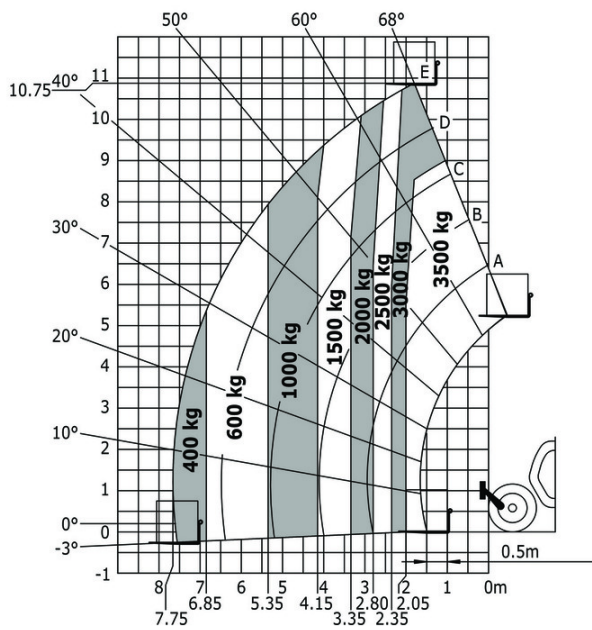

## MT 1135 ST5 - Tekening met afmetingen

MT 1135 ST5 - Lastendiagram

Machine op banden met vorken

Rotatie op verlaagde stabilisatoren met vorken

Machine op banden met vorken - met nivellering

Rotatie op verlaagde stabilisatoren met vorken