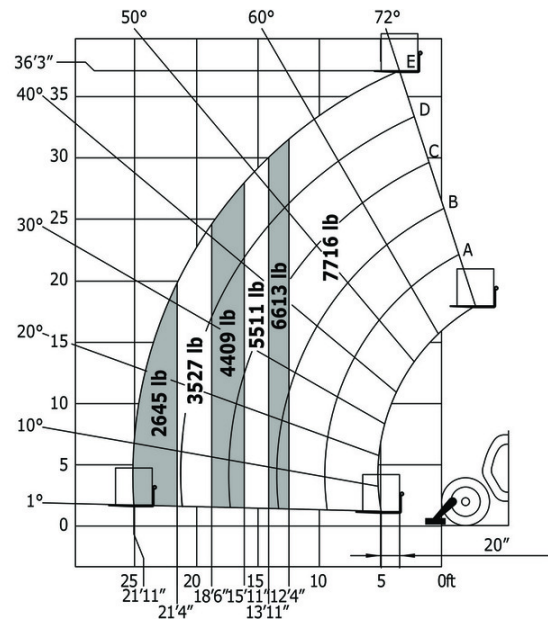

## MT 1135 ST5 - Tekening met afmetingen

MT 1135 ST5 - Lastendiagram

Machine op banden met vorken

Rotatie op verlaagde stabilisatoren met vorken

Machine op banden met vorken - met nivellering

Rotatie op verlaagde stabilisatoren met vorken