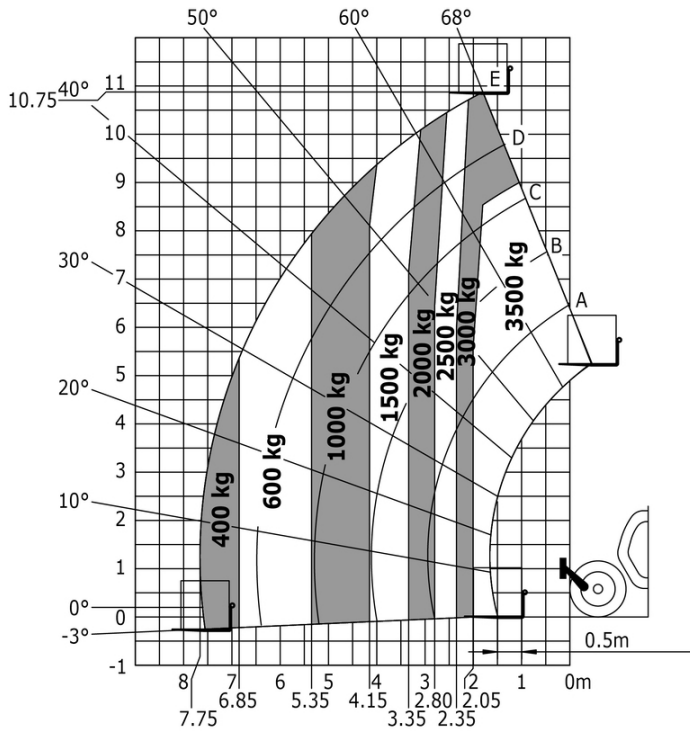

MT 1135 ST5 - Lastendiagram

Machine op banden met vorken