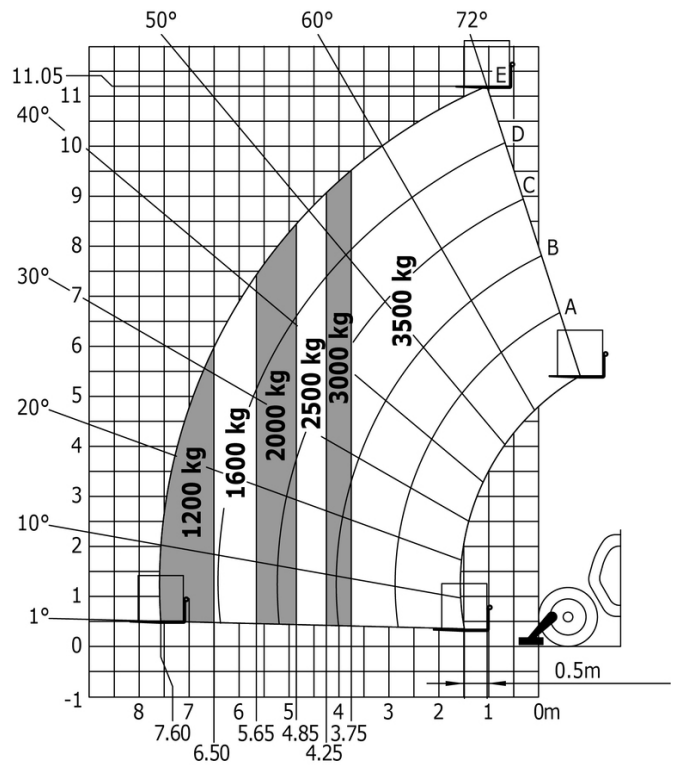

## MT 1135 ST5 - Tekening met afmetingen

MT 1135 ST5 - Lastendiagram

Machine op banden met vorken

Rotatie op verlaagde stabilisatoren met vorken

Machine op banden met vorken - met nivellering

Rotatie op verlaagde stabilisatoren met vorken