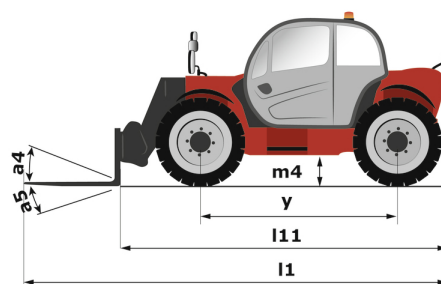

MT 1135 ST5 - Tekening met afmetingen