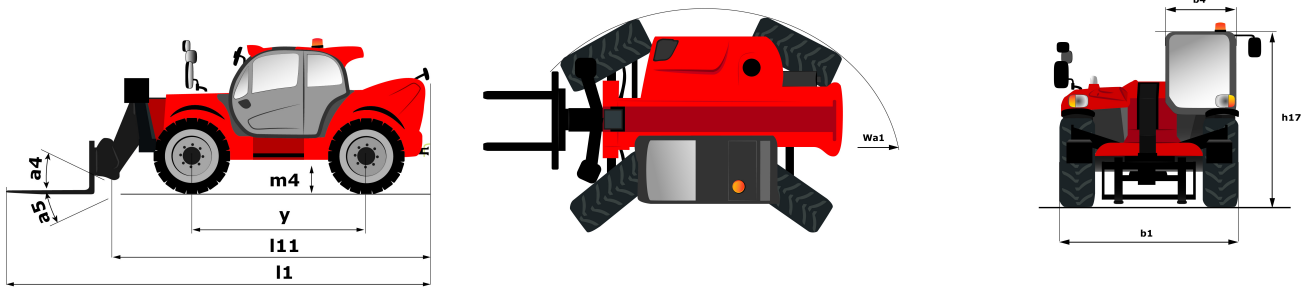

Tekening met afmetingen