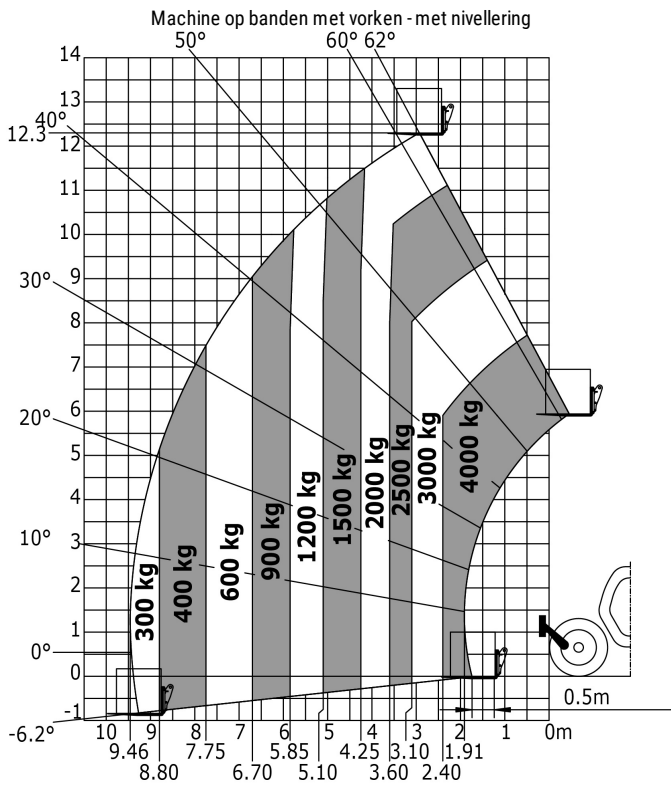

Lastendiagram