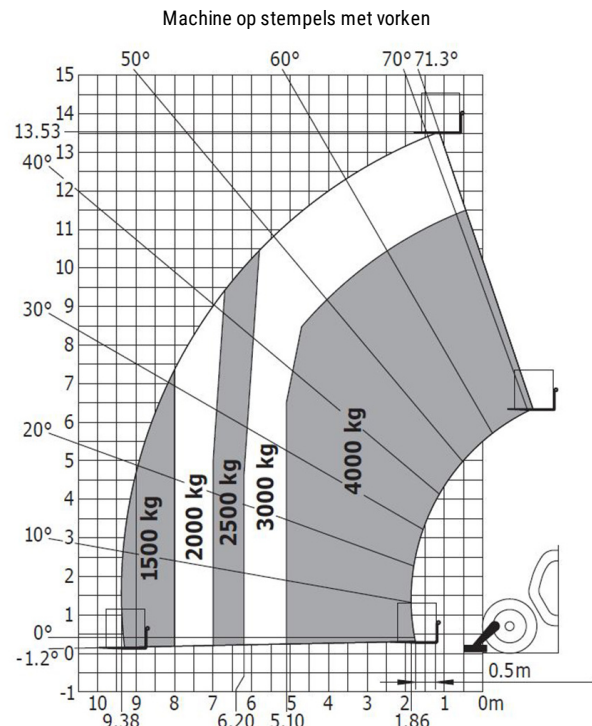

Lastendiagram